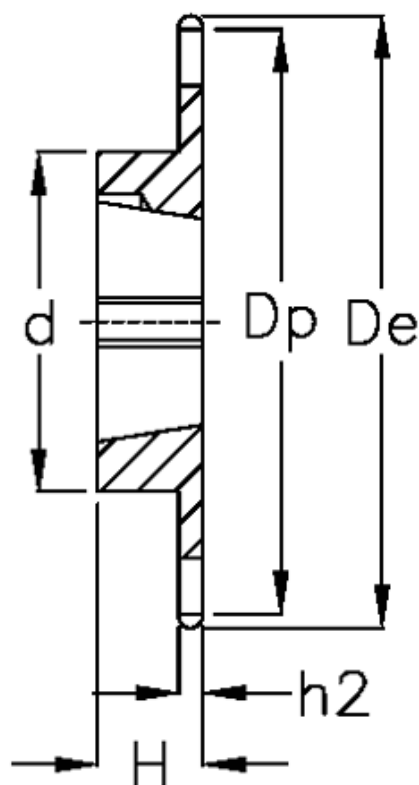

Varenummer: 616031007013
Beskrivelse: Bøsningshjul 12 B-1 Z=13 simplex
for bøsning 1210

Mål

Antal tænder	= 13
C	= 2
d	= 60
De	= 87.5
Dp	= 79.59
For bøsning	= 1210
For kædebetegnelse	= 12 B-1
For kæde størrelse	= 3/4" x 7/16"

H	= 25
h1	= 11.1
Materiale	= Stål